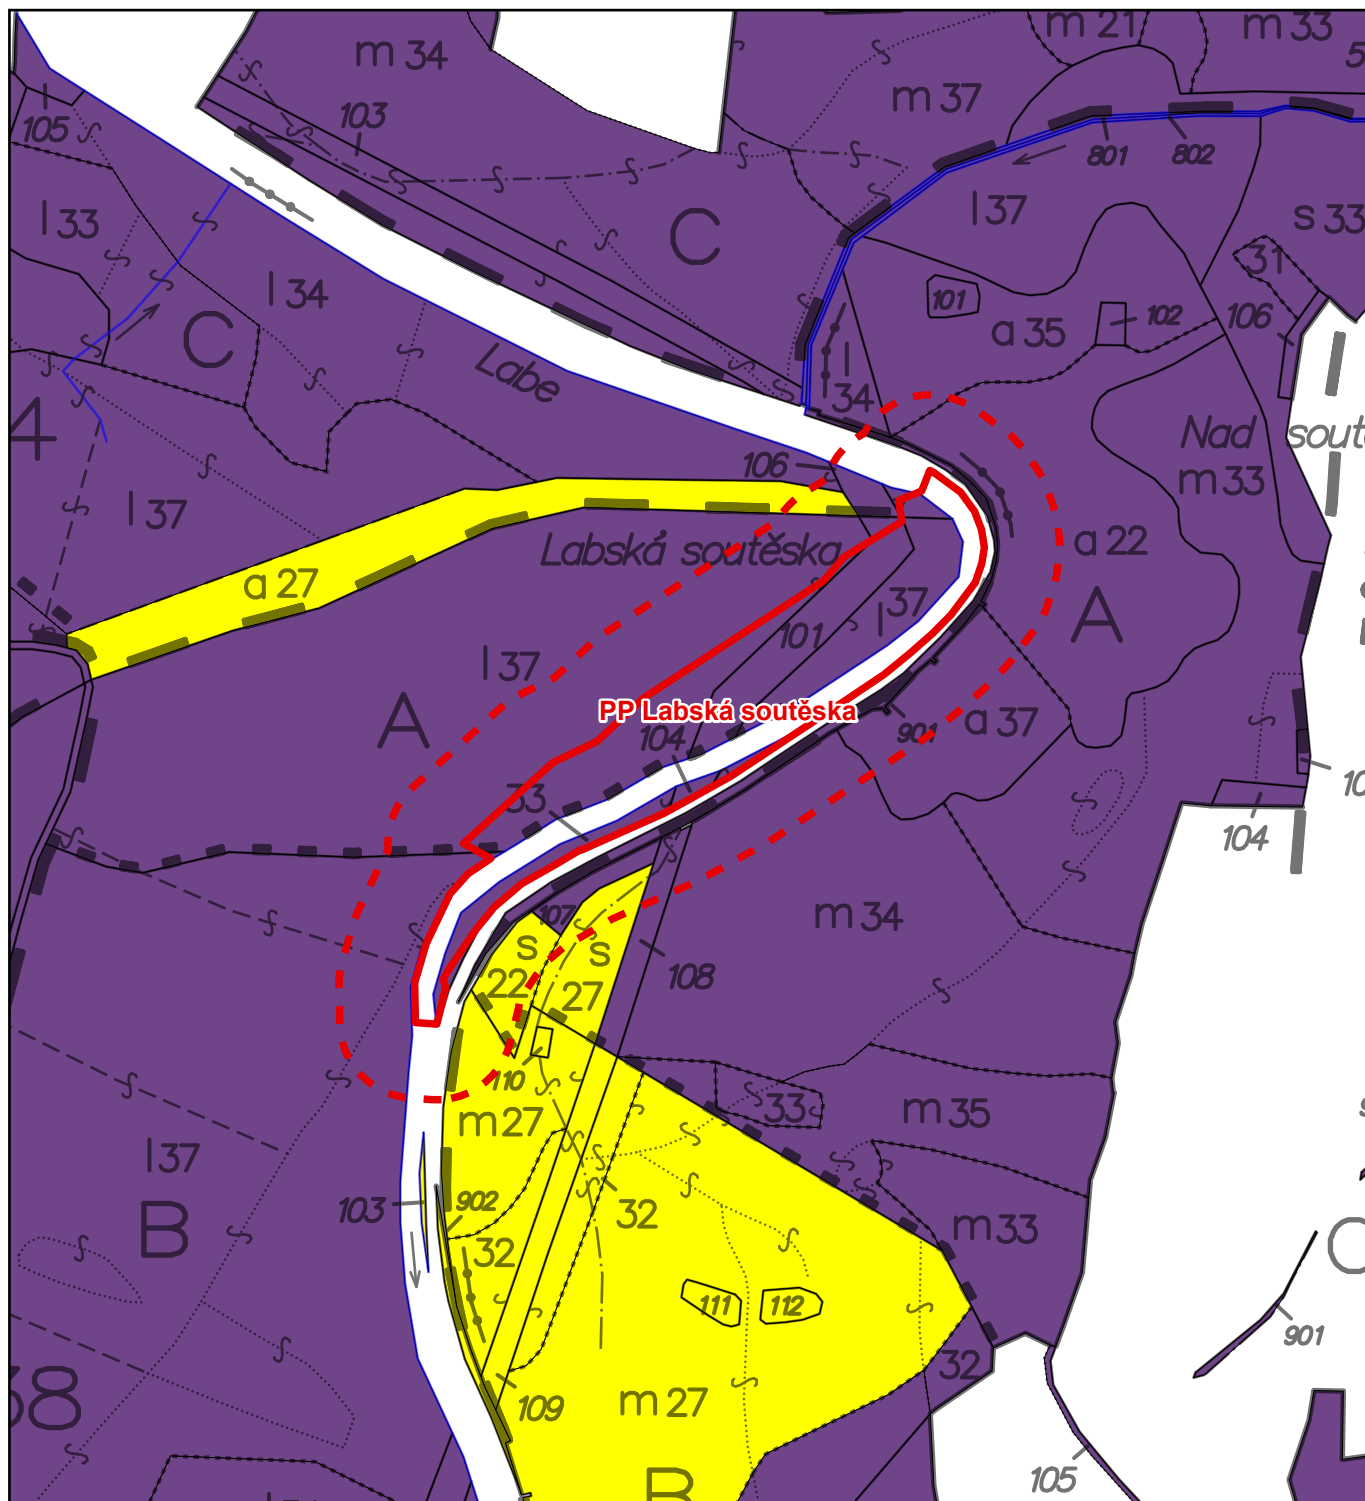

## M4 - Mapa stupňů přirozenosti lesních porostů v PP Labská soutěska

 PP Labská soutěska

 ochranné pásmo

stupně přirozenosti lesních porostů

 les přirodě blízký

 les významný pro biodiverzitu