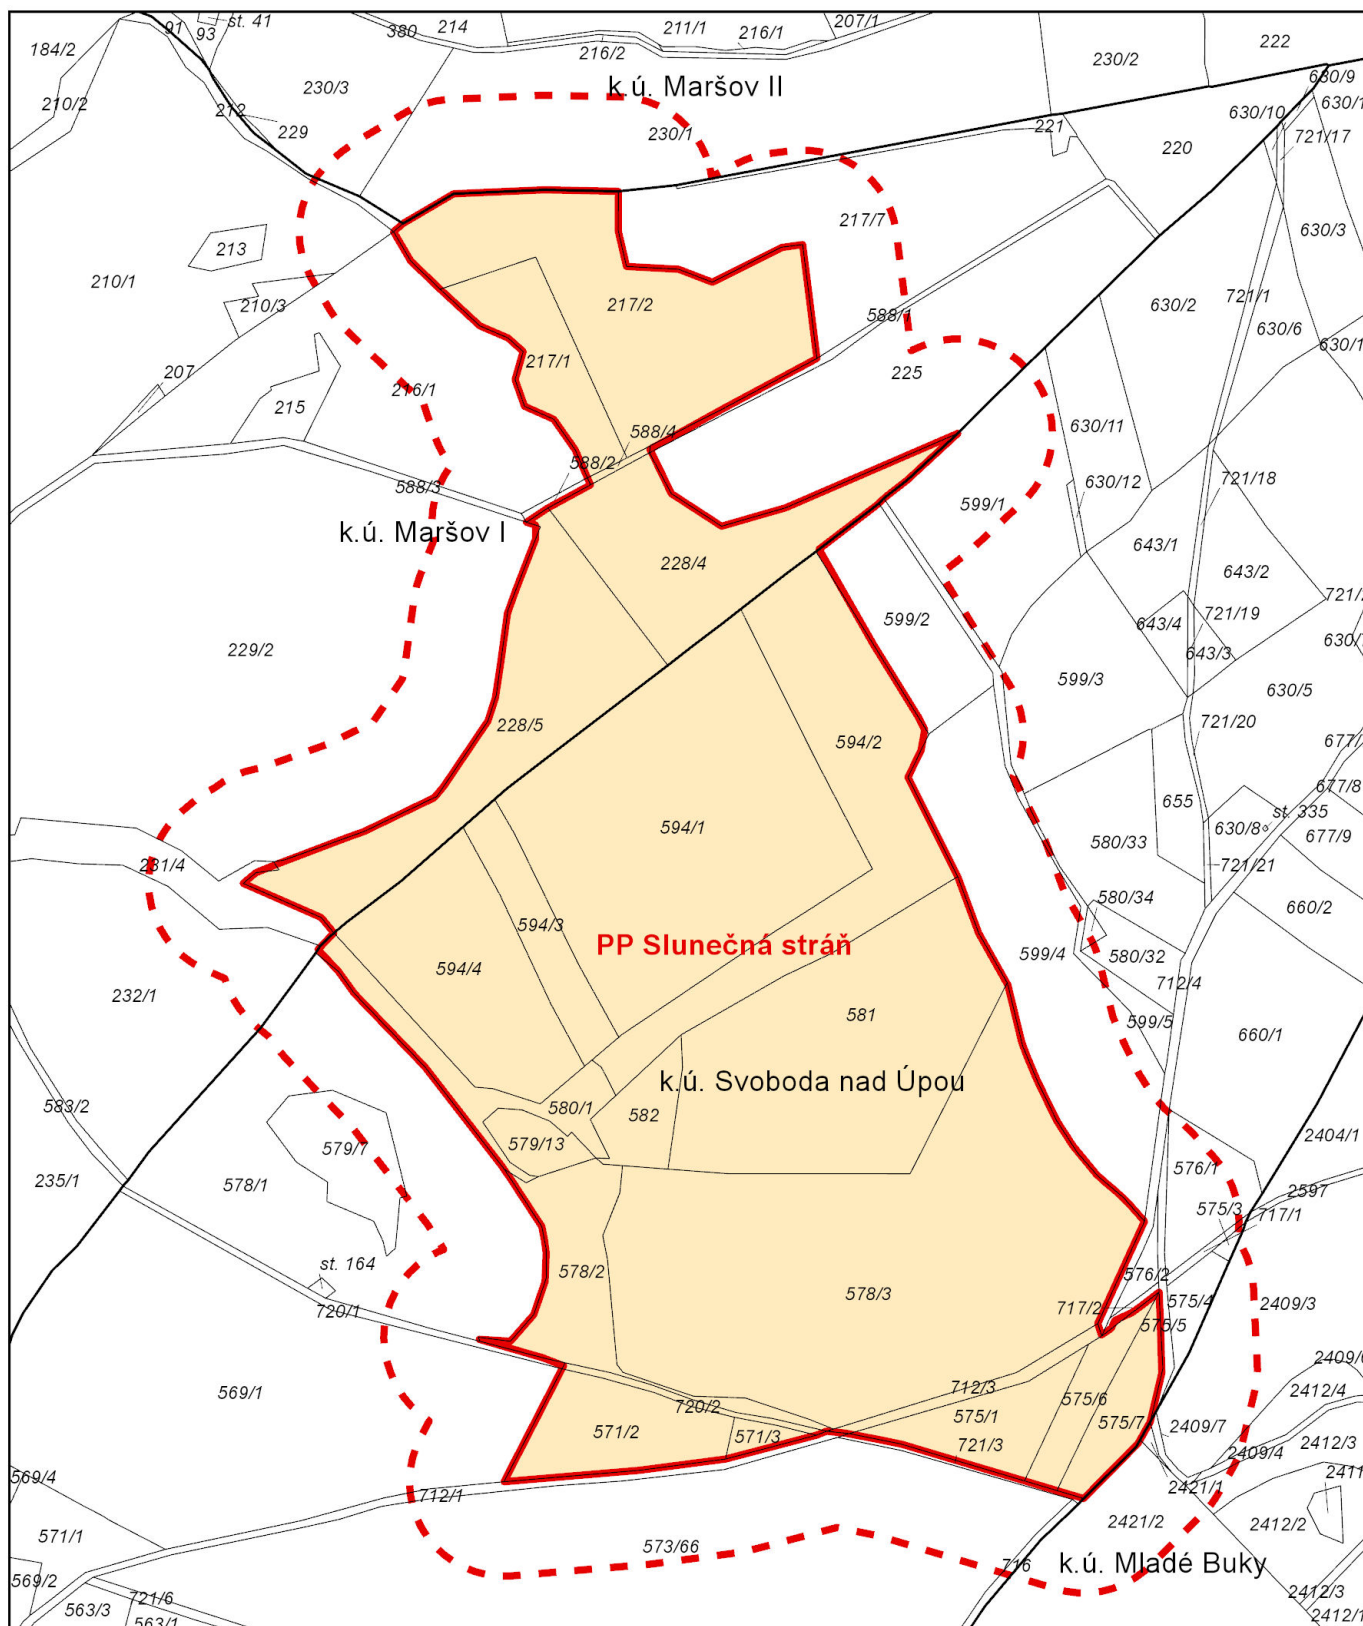

M2 - Katastrální mapa se zákresem PP Slunečná stráň a jejího ochranného pásma

0 100 200 m

- hranice parcel
- hranice katastru
- PP Slunečná stráň
- ⋯ ochranné pásmo