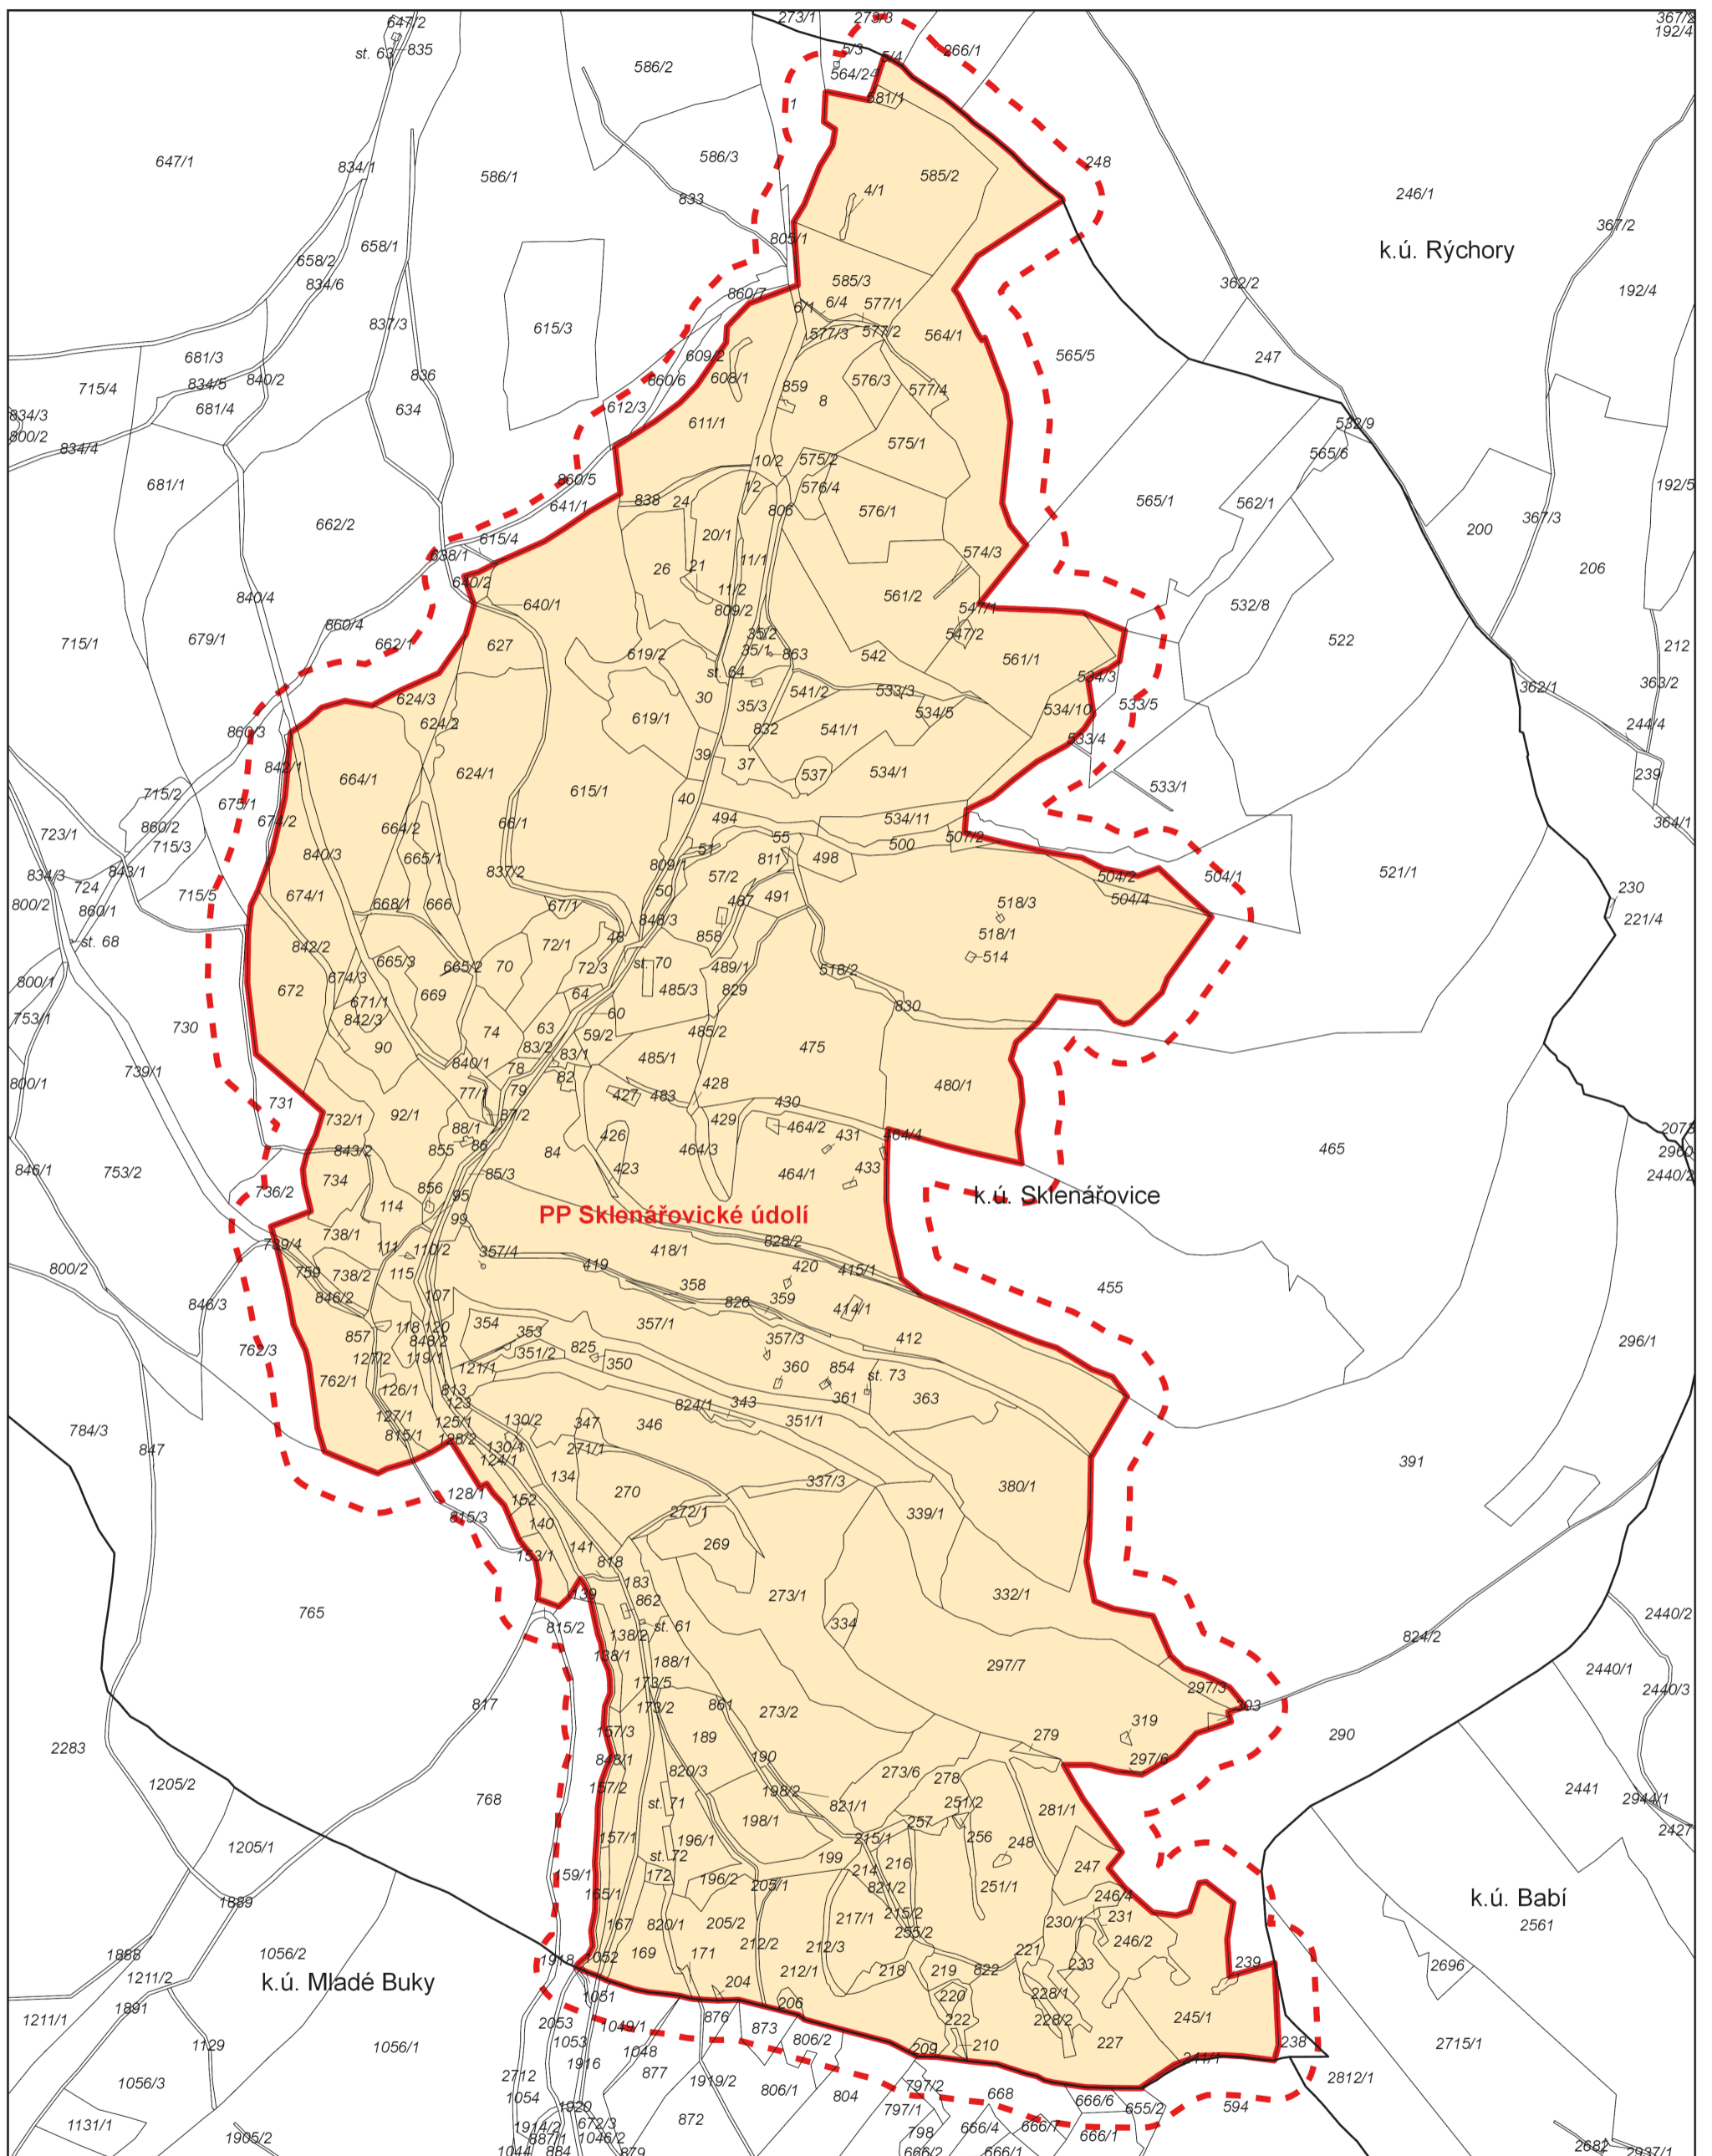

# M2 - Katastrální mapa se zákresem PP Sklenářovické údolí a jejího ochranného pásma

- hranice parcel
- PP Sklenářovické údolí
- hranice katastru
- ochranné pásmo