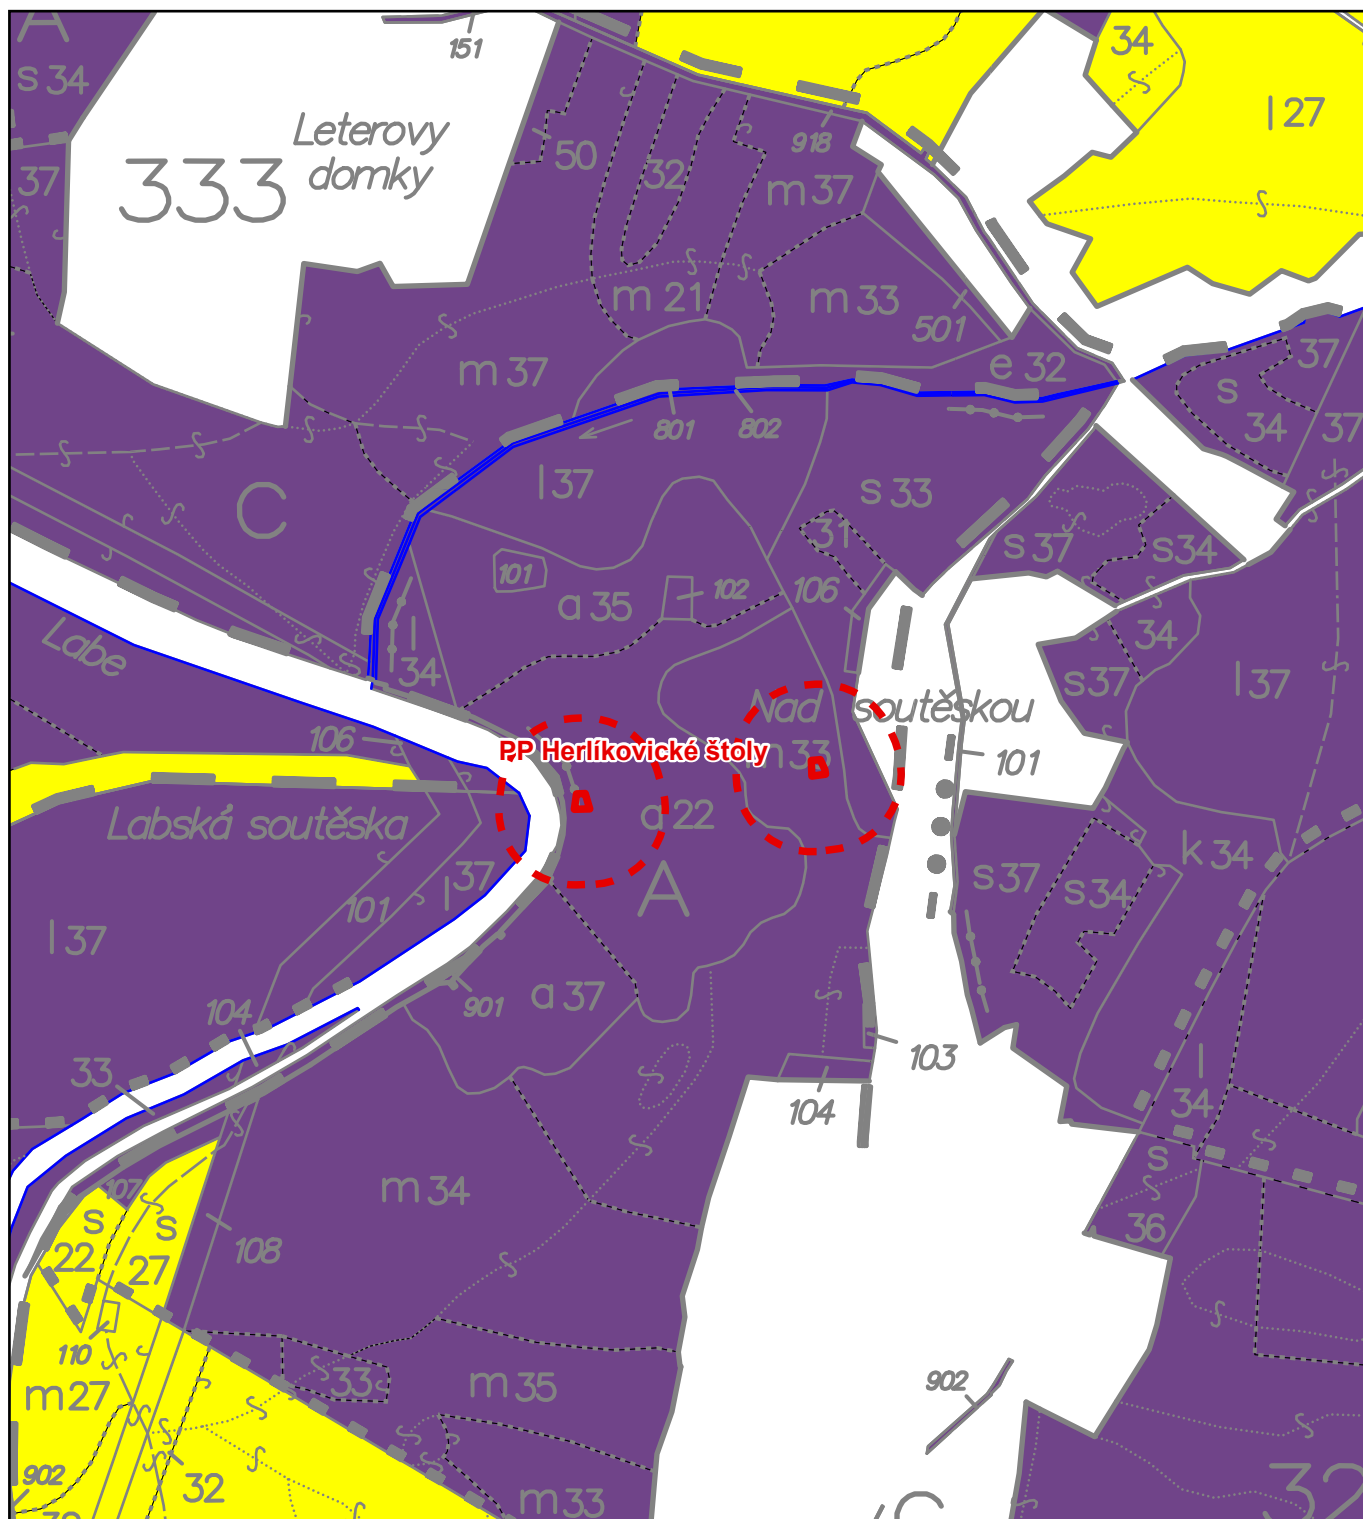

# M4 - Mapa stupňů přirozenosti lesních porostů v PP Herlíkovické štoly

 PP Herlíkovické štoly

 ochranné pásmo

stupně přirozenosti lesních porostů

 les přírodě blízky

 les významný pro biodiverzitu

0 100 200 m