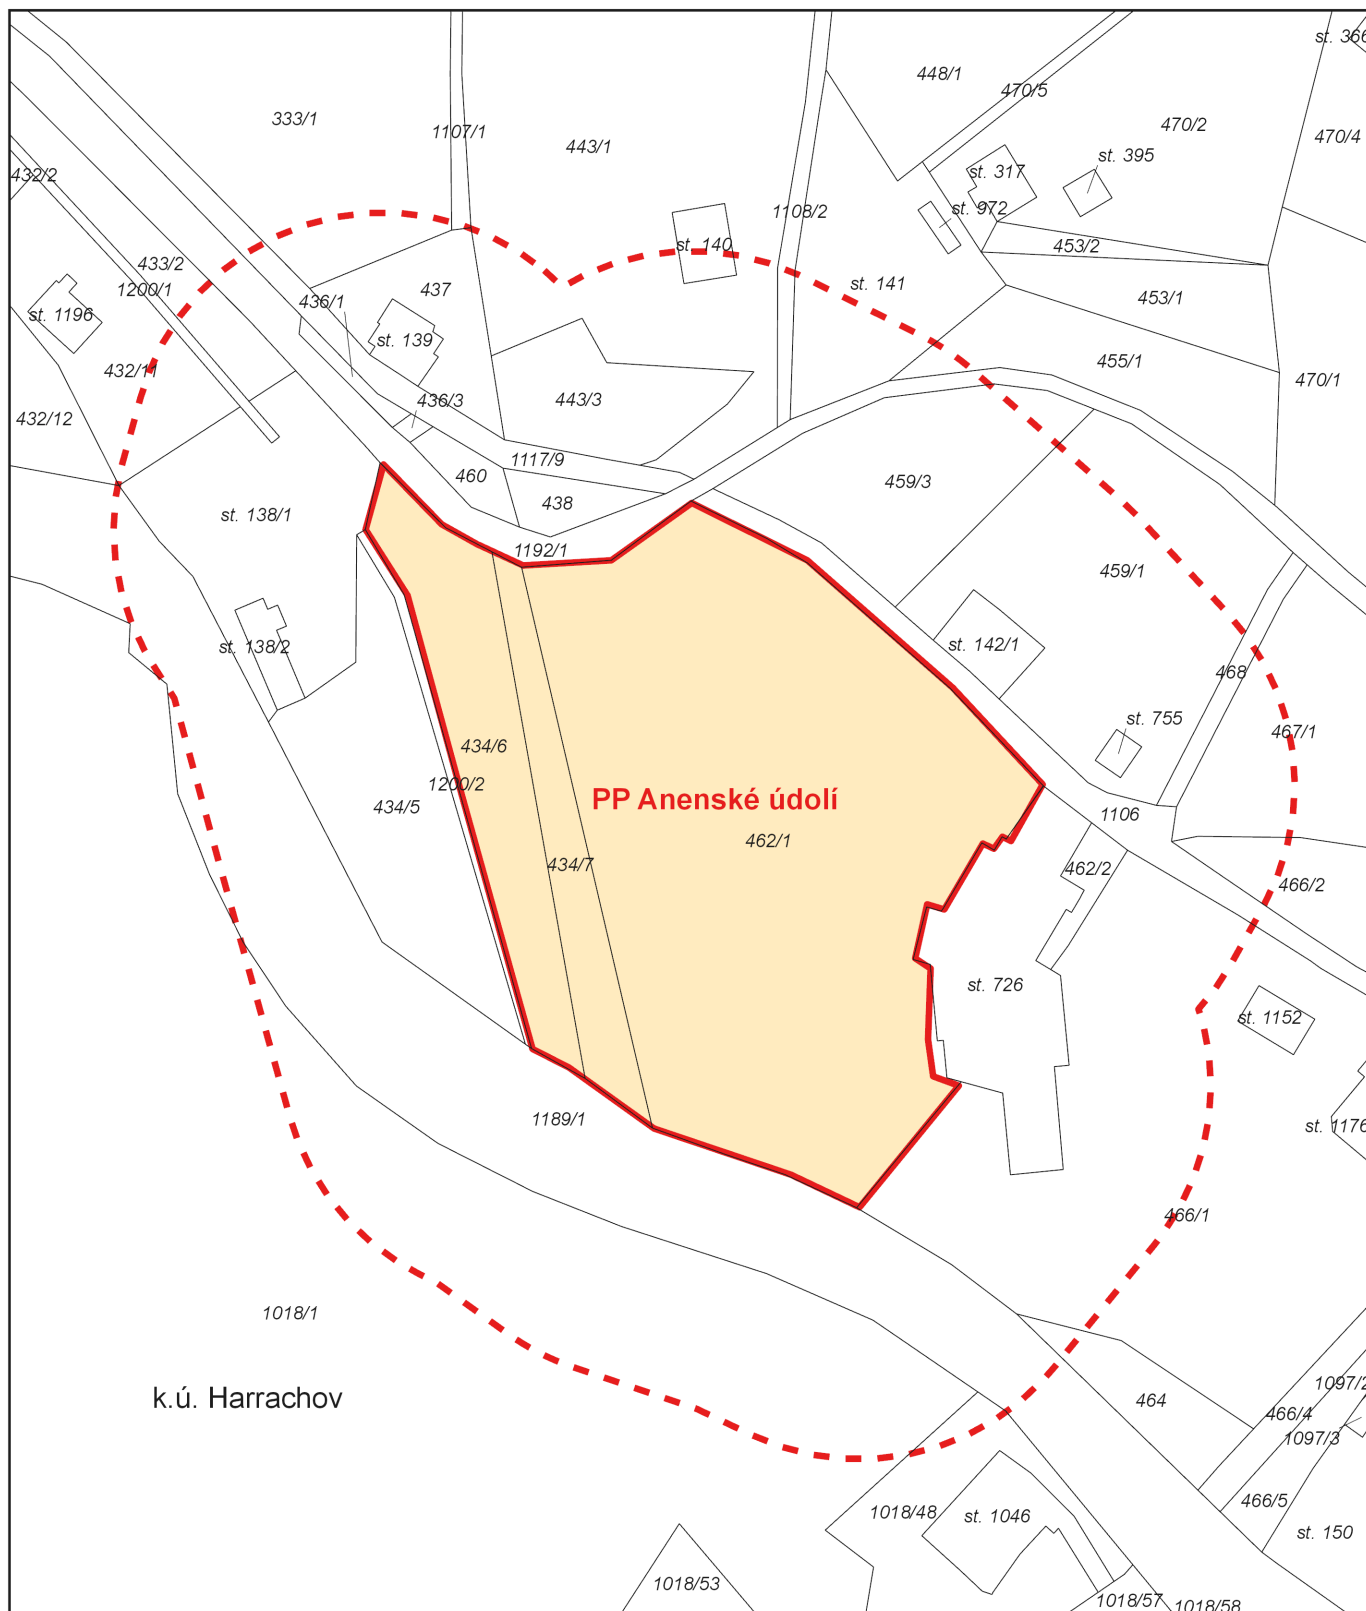

M2 - Katastrální mapa se zákresem PP Anenské údolí a jejího ochranného pásma

k.ú. Harrachov

□ hranice parcel

□ ochranné pásmo

□ PP Anenské údolí

0 50 100 m

Mapový podklad © ČÚZK Praha 2018